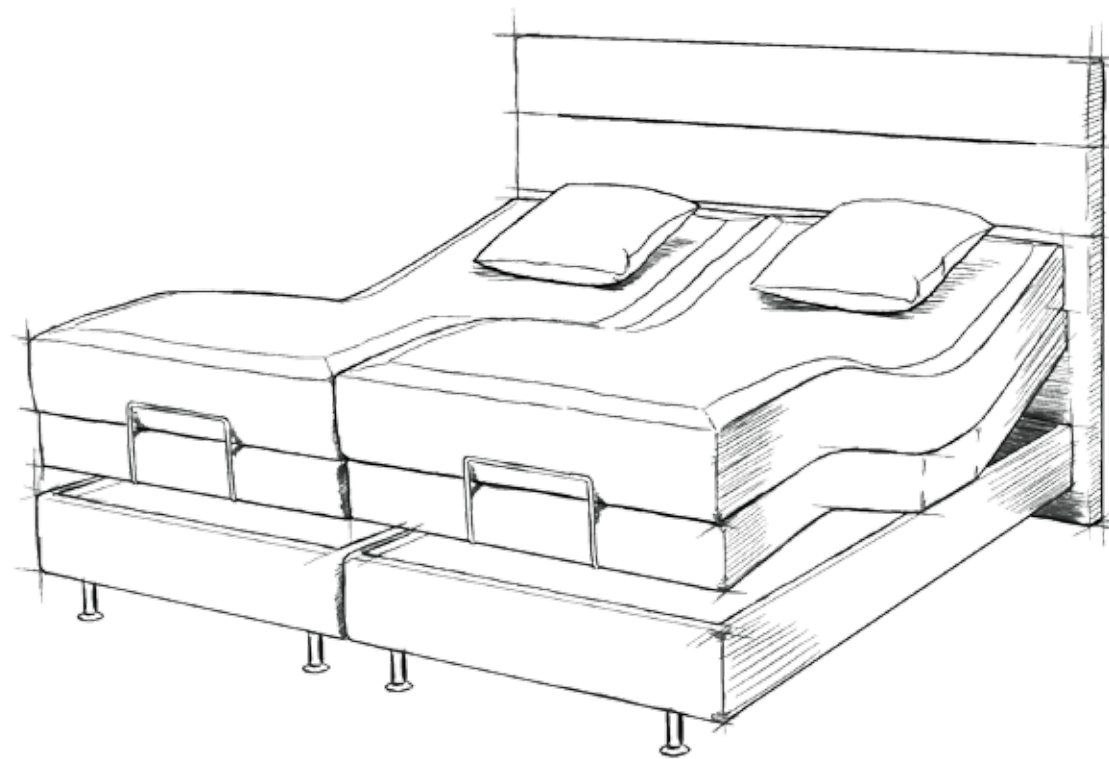

JMB DESIGN

SYPIALNIE TWOICH MARZEŃ